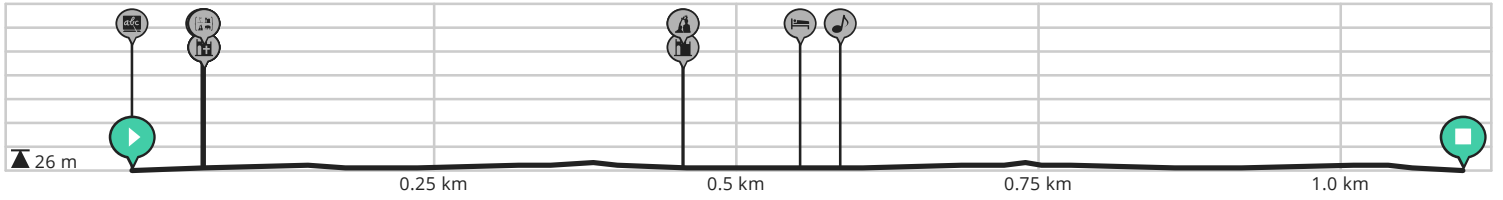

 **ZL 10-11j 1200m**

Bekijk op mobiel

Door Tine Deckers

-  Lengte: 1.1 km
-  Stijging: 3 m
-  Moeilijkheidsgraad: 1/10

-  Tervuursevest 101, 3001 Heverlee, België
-  Tervuursevest 101, 3001 Heverlee, België