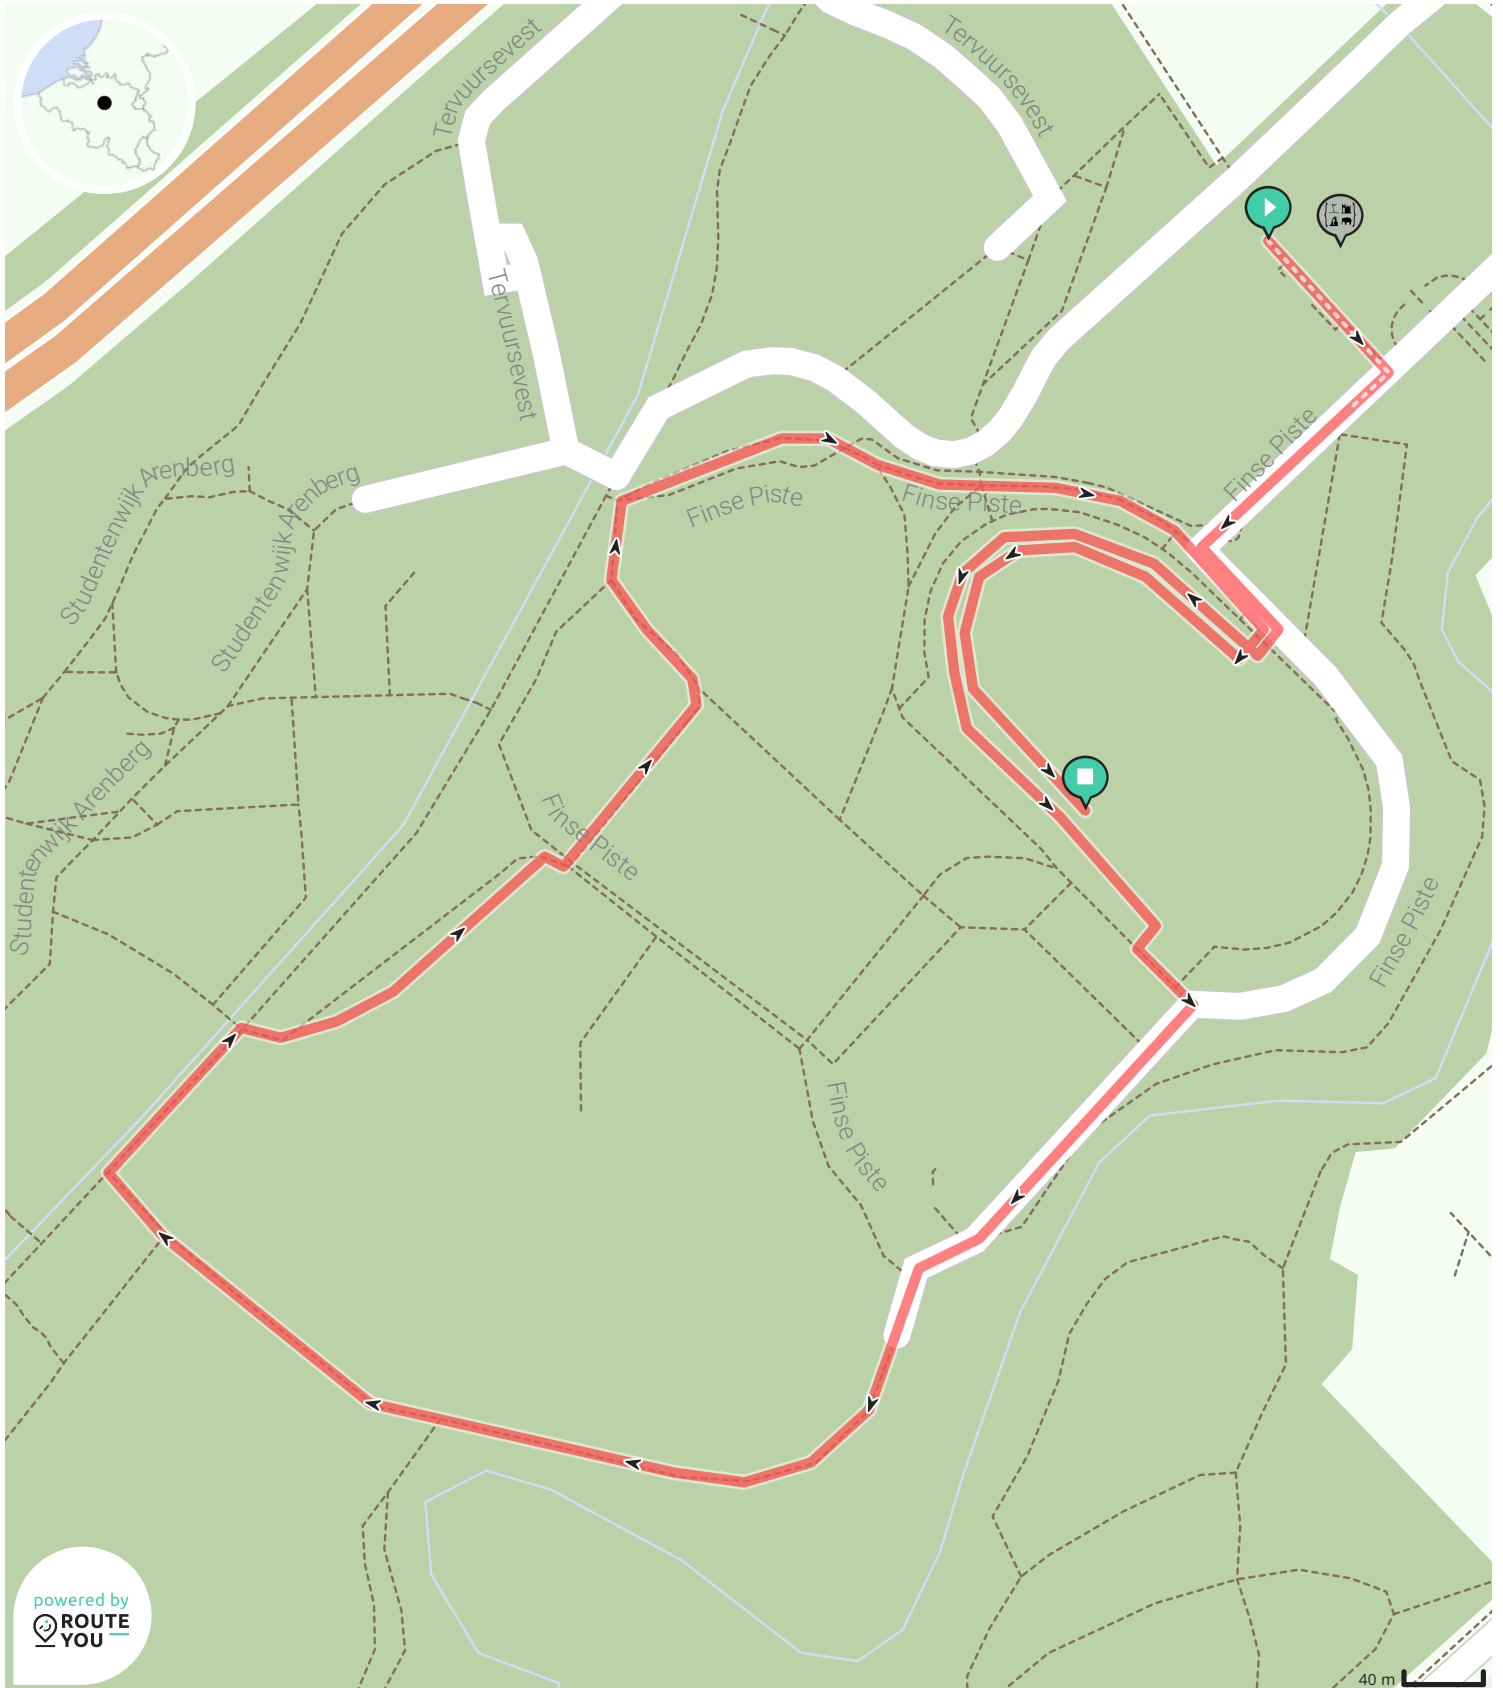

  **ZL 12-13j**

Door Tine Deckers

-  Lengte: 1.8 km
-  Stijging: 6 m
-  Moeilijkheidsgraad: 1/10

-  Tervuursevest 101, 3001 Heverlee, België
-  Tervuursevest 101, 3001 Heverlee, België

Bekijk op mobiel

powered by
