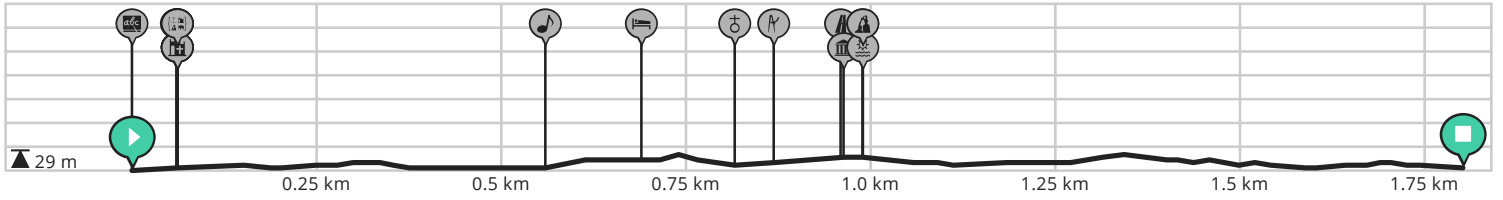

  **ZL 12-13j**

Door Tine Deckers

-  Lengte: 1.8 km
-  Stijging: 6 m
-  Moeilijkheidsgraad: 1/10

-  Tervuursevest 101, 3001 Heverlee, België
-  Tervuursevest 101, 3001 Heverlee, België

Bekijk op mobiel

powered by
