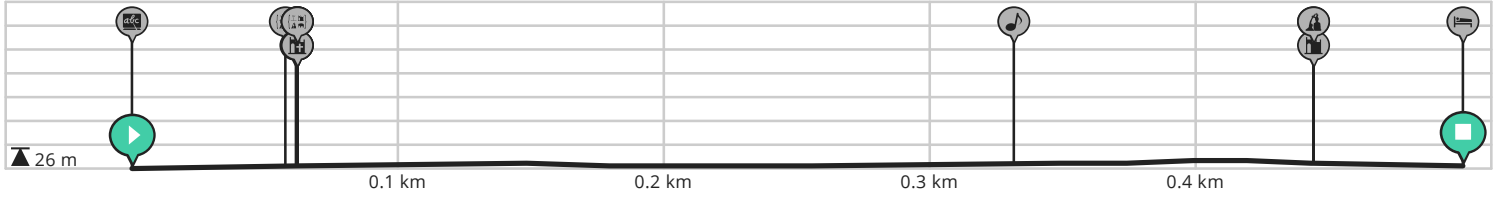

  **ZL 6-7j 500m**

Door Tine Deckers

-  Lengte: 0.5 km
-  Stijging: 1 m
-  Moeilijkheidsgraad: 0/10

-  Tervuursevest 101, 3001 Heverlee, België
-  Tervuursevest 101, 3001 Heverlee, België

Bekijk op mobiel