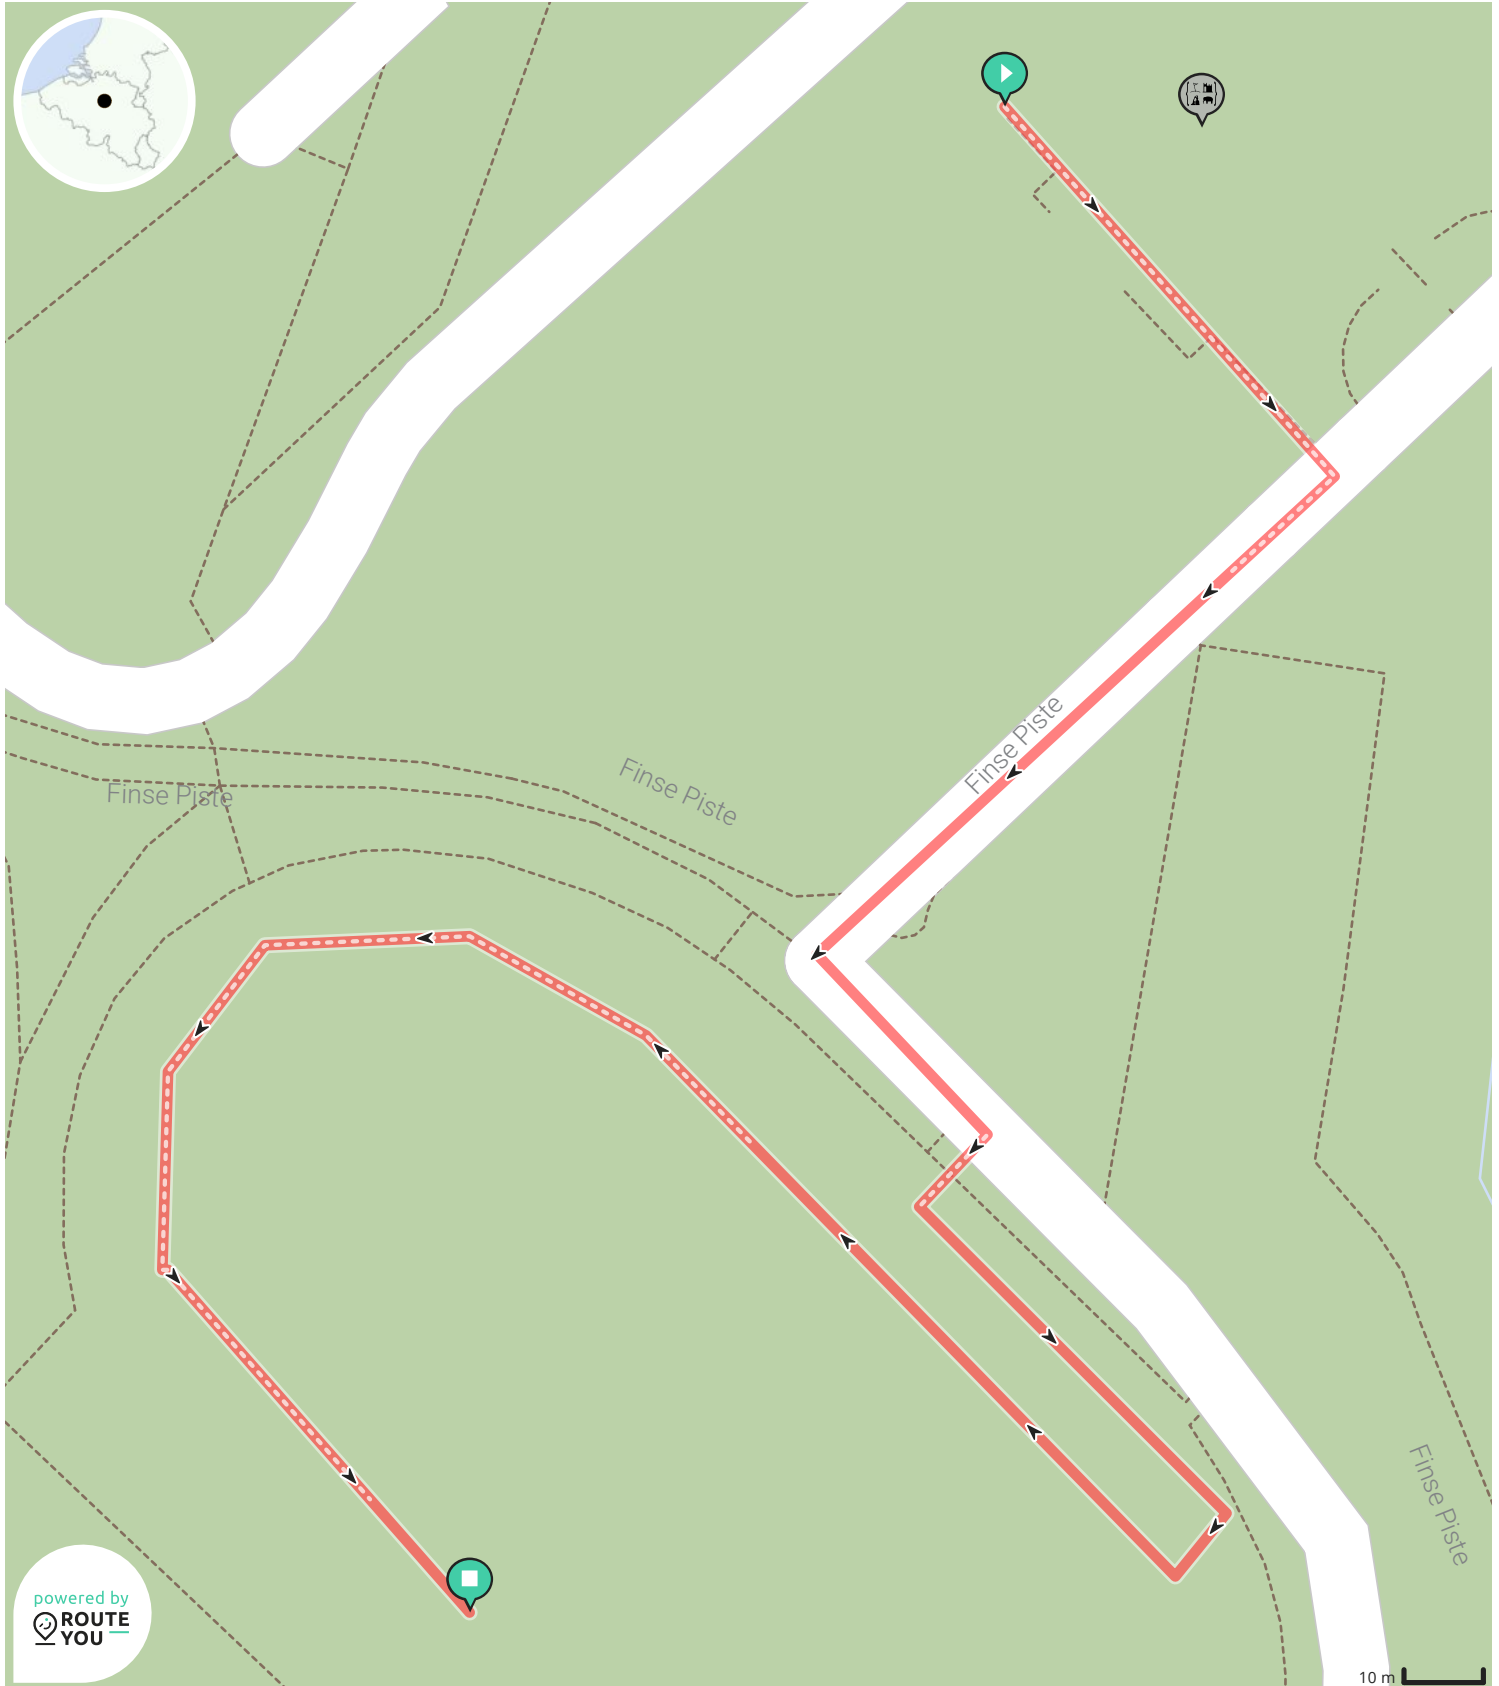

  **ZL 6-7j 500m**

Door Tine Deckers

-  Lengte: 0.5 km
-  Stijging: 1 m
-  Moeilijkheidsgraad: 0/10

-  Tervuursevest 101, 3001 Heverlee, België
-  Tervuursevest 101, 3001 Heverlee, België

Bekijk op mobiel